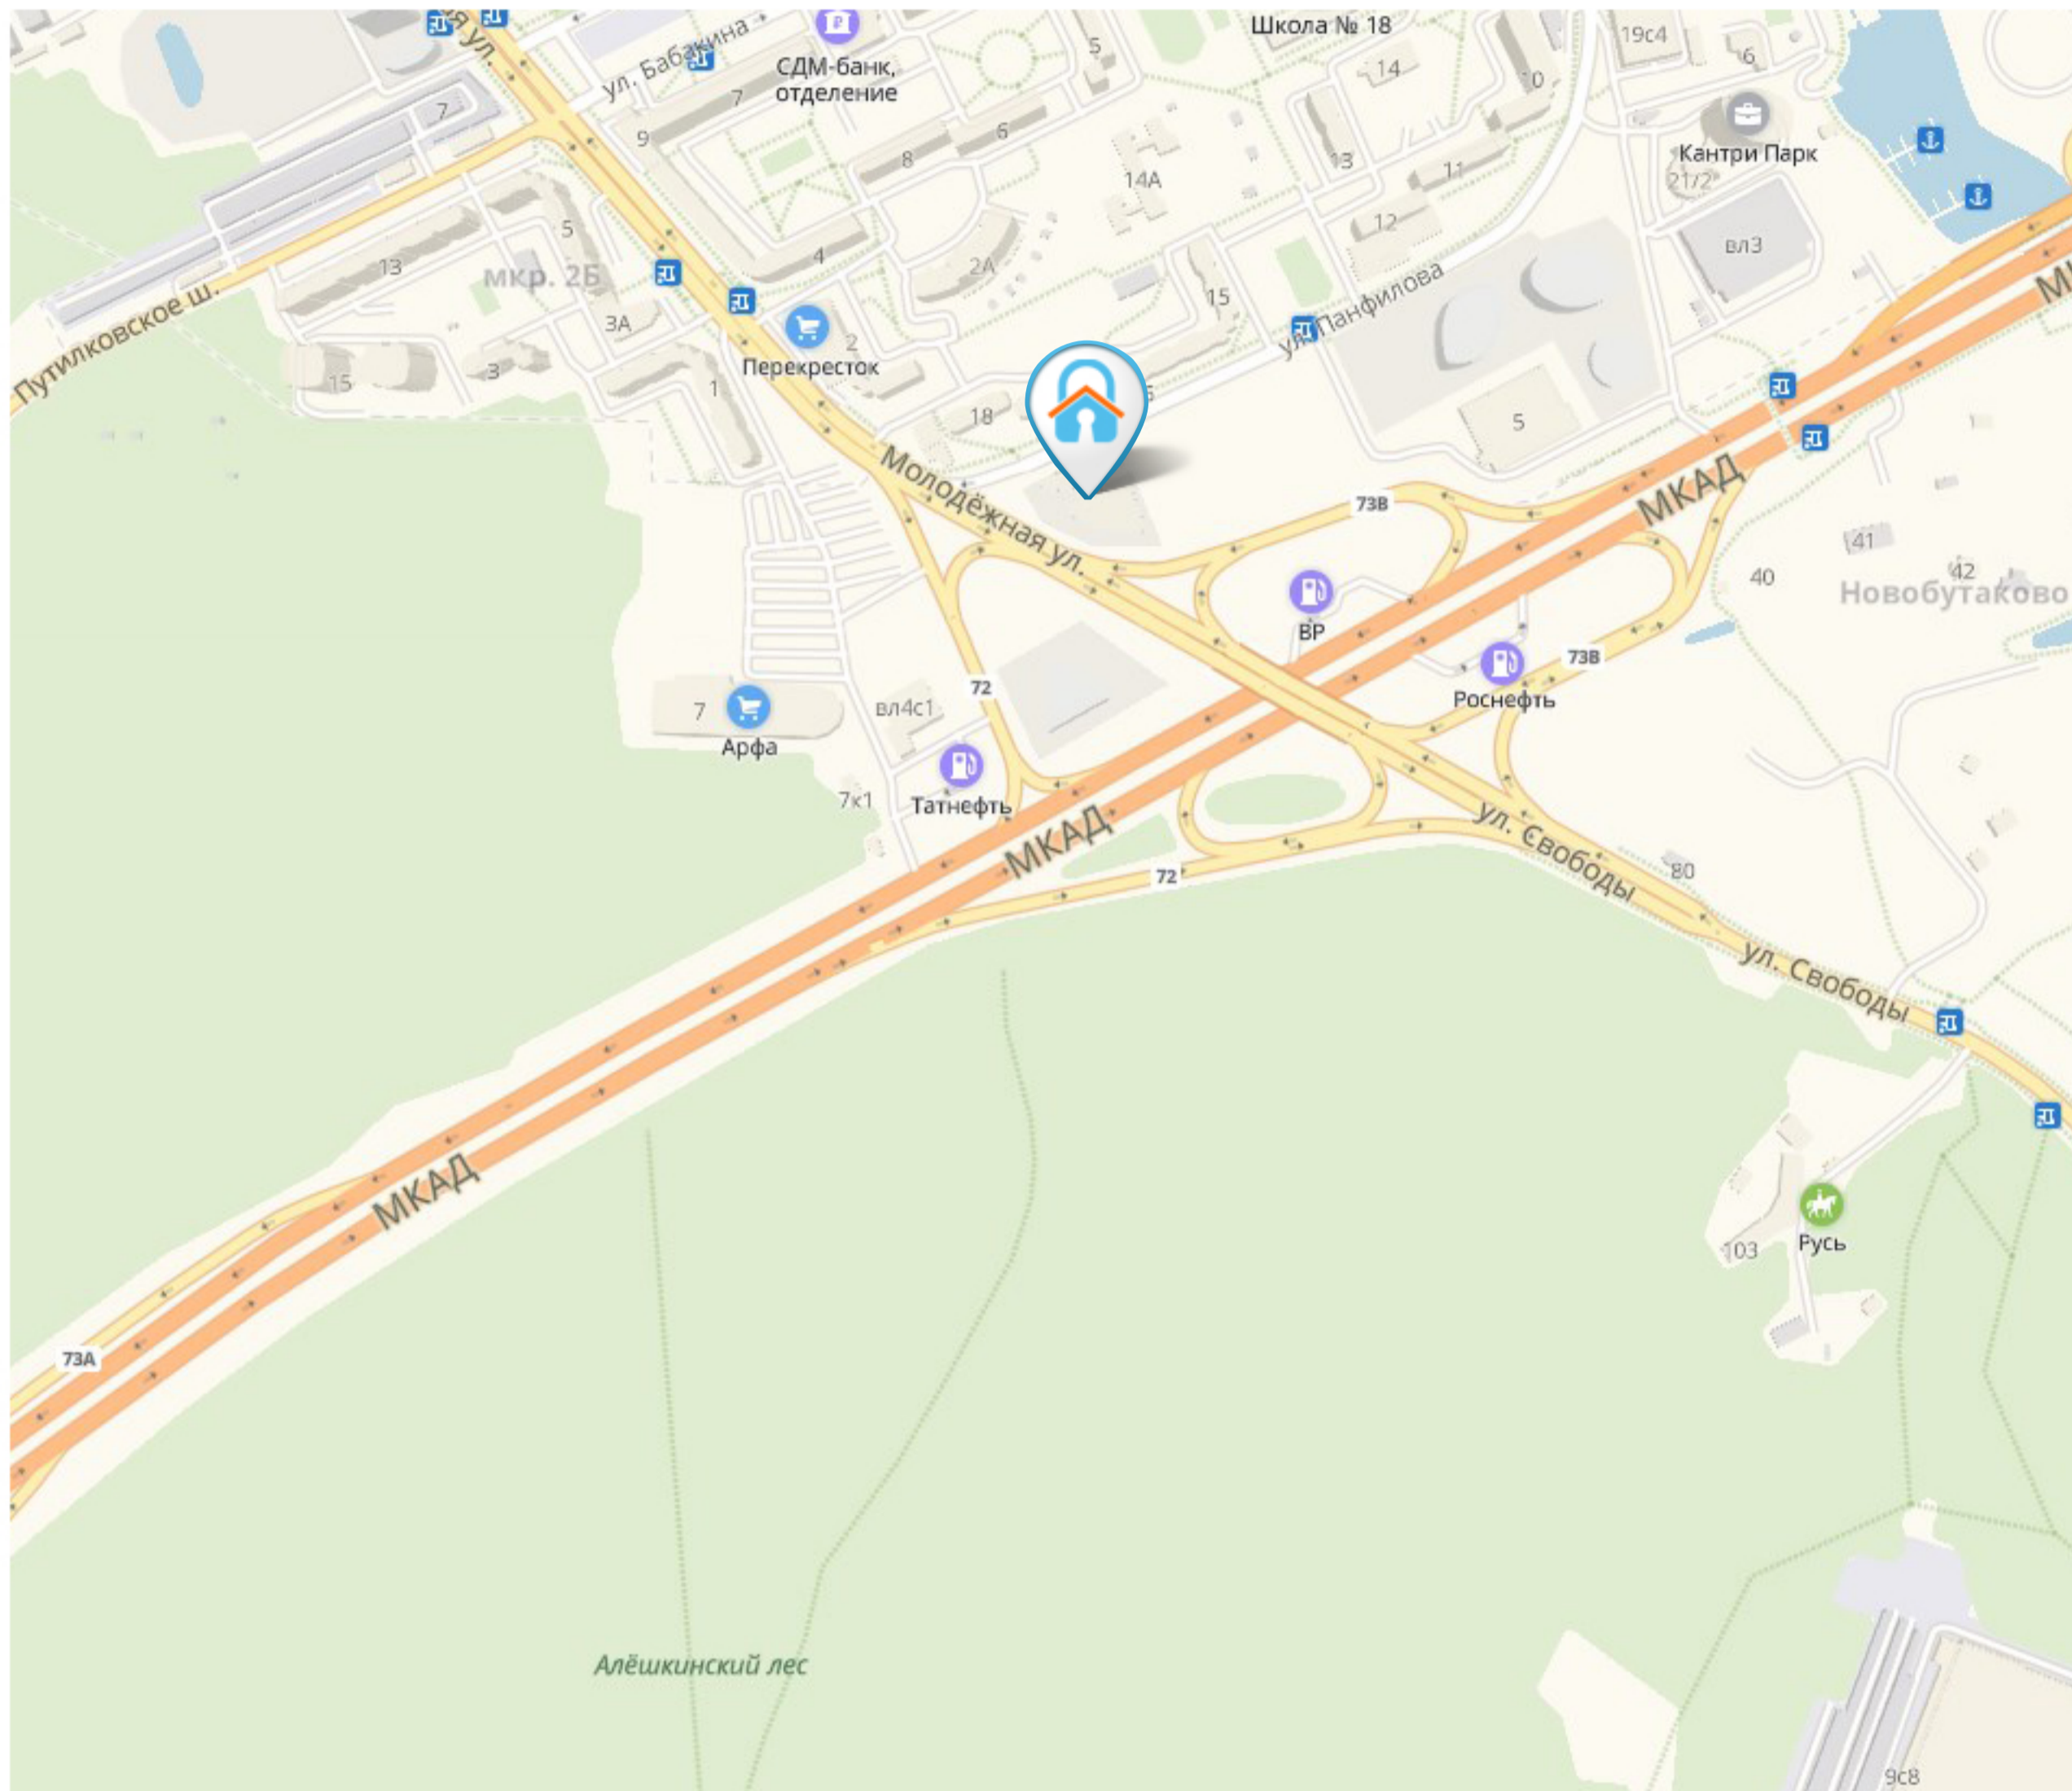

Внешняя сторона МКАД
ул. Панфилова, р-он Куркино,
г. Химки

Тел/Факс:
+7 (495) 225-25-45
himki@skladovka.ru

Круглосуточный доступ к боксу

График работы
Администрации:

Будние дни:
с 9-00 до 21-00
Выходные и
праздничные дни:
с 10-00 до 18-00

Как добраться:

Общественным транспортом:

из Москвы:

От станции метро Планерная автобусами 469, 971К и маршрутками 696, 946к, 980, 981, 982 до остановки 2-й Б микрорайон Химок. Вернуться назад на 300м к зданию Складовки.

из Химок:

Автобусы: 1, 26, 469, 484 или маршрутка 326к до остановки «Улица Панфилова». Пройти вперед, в сторону улицы Молодежной, 300м. Здание Складовки будет с левой стороны.

На авто:

по внешней стороне МКАД, съезд на ул. Молодежная, ориентир - указатель на Куркино. Проехать прямо до светофора на пересечении с улицей Бабакина, на светофоре повернуть направо, проехать до Т-образного перекрестка, повернуть направо и двигаться до здания СКЛАДОВКИ.