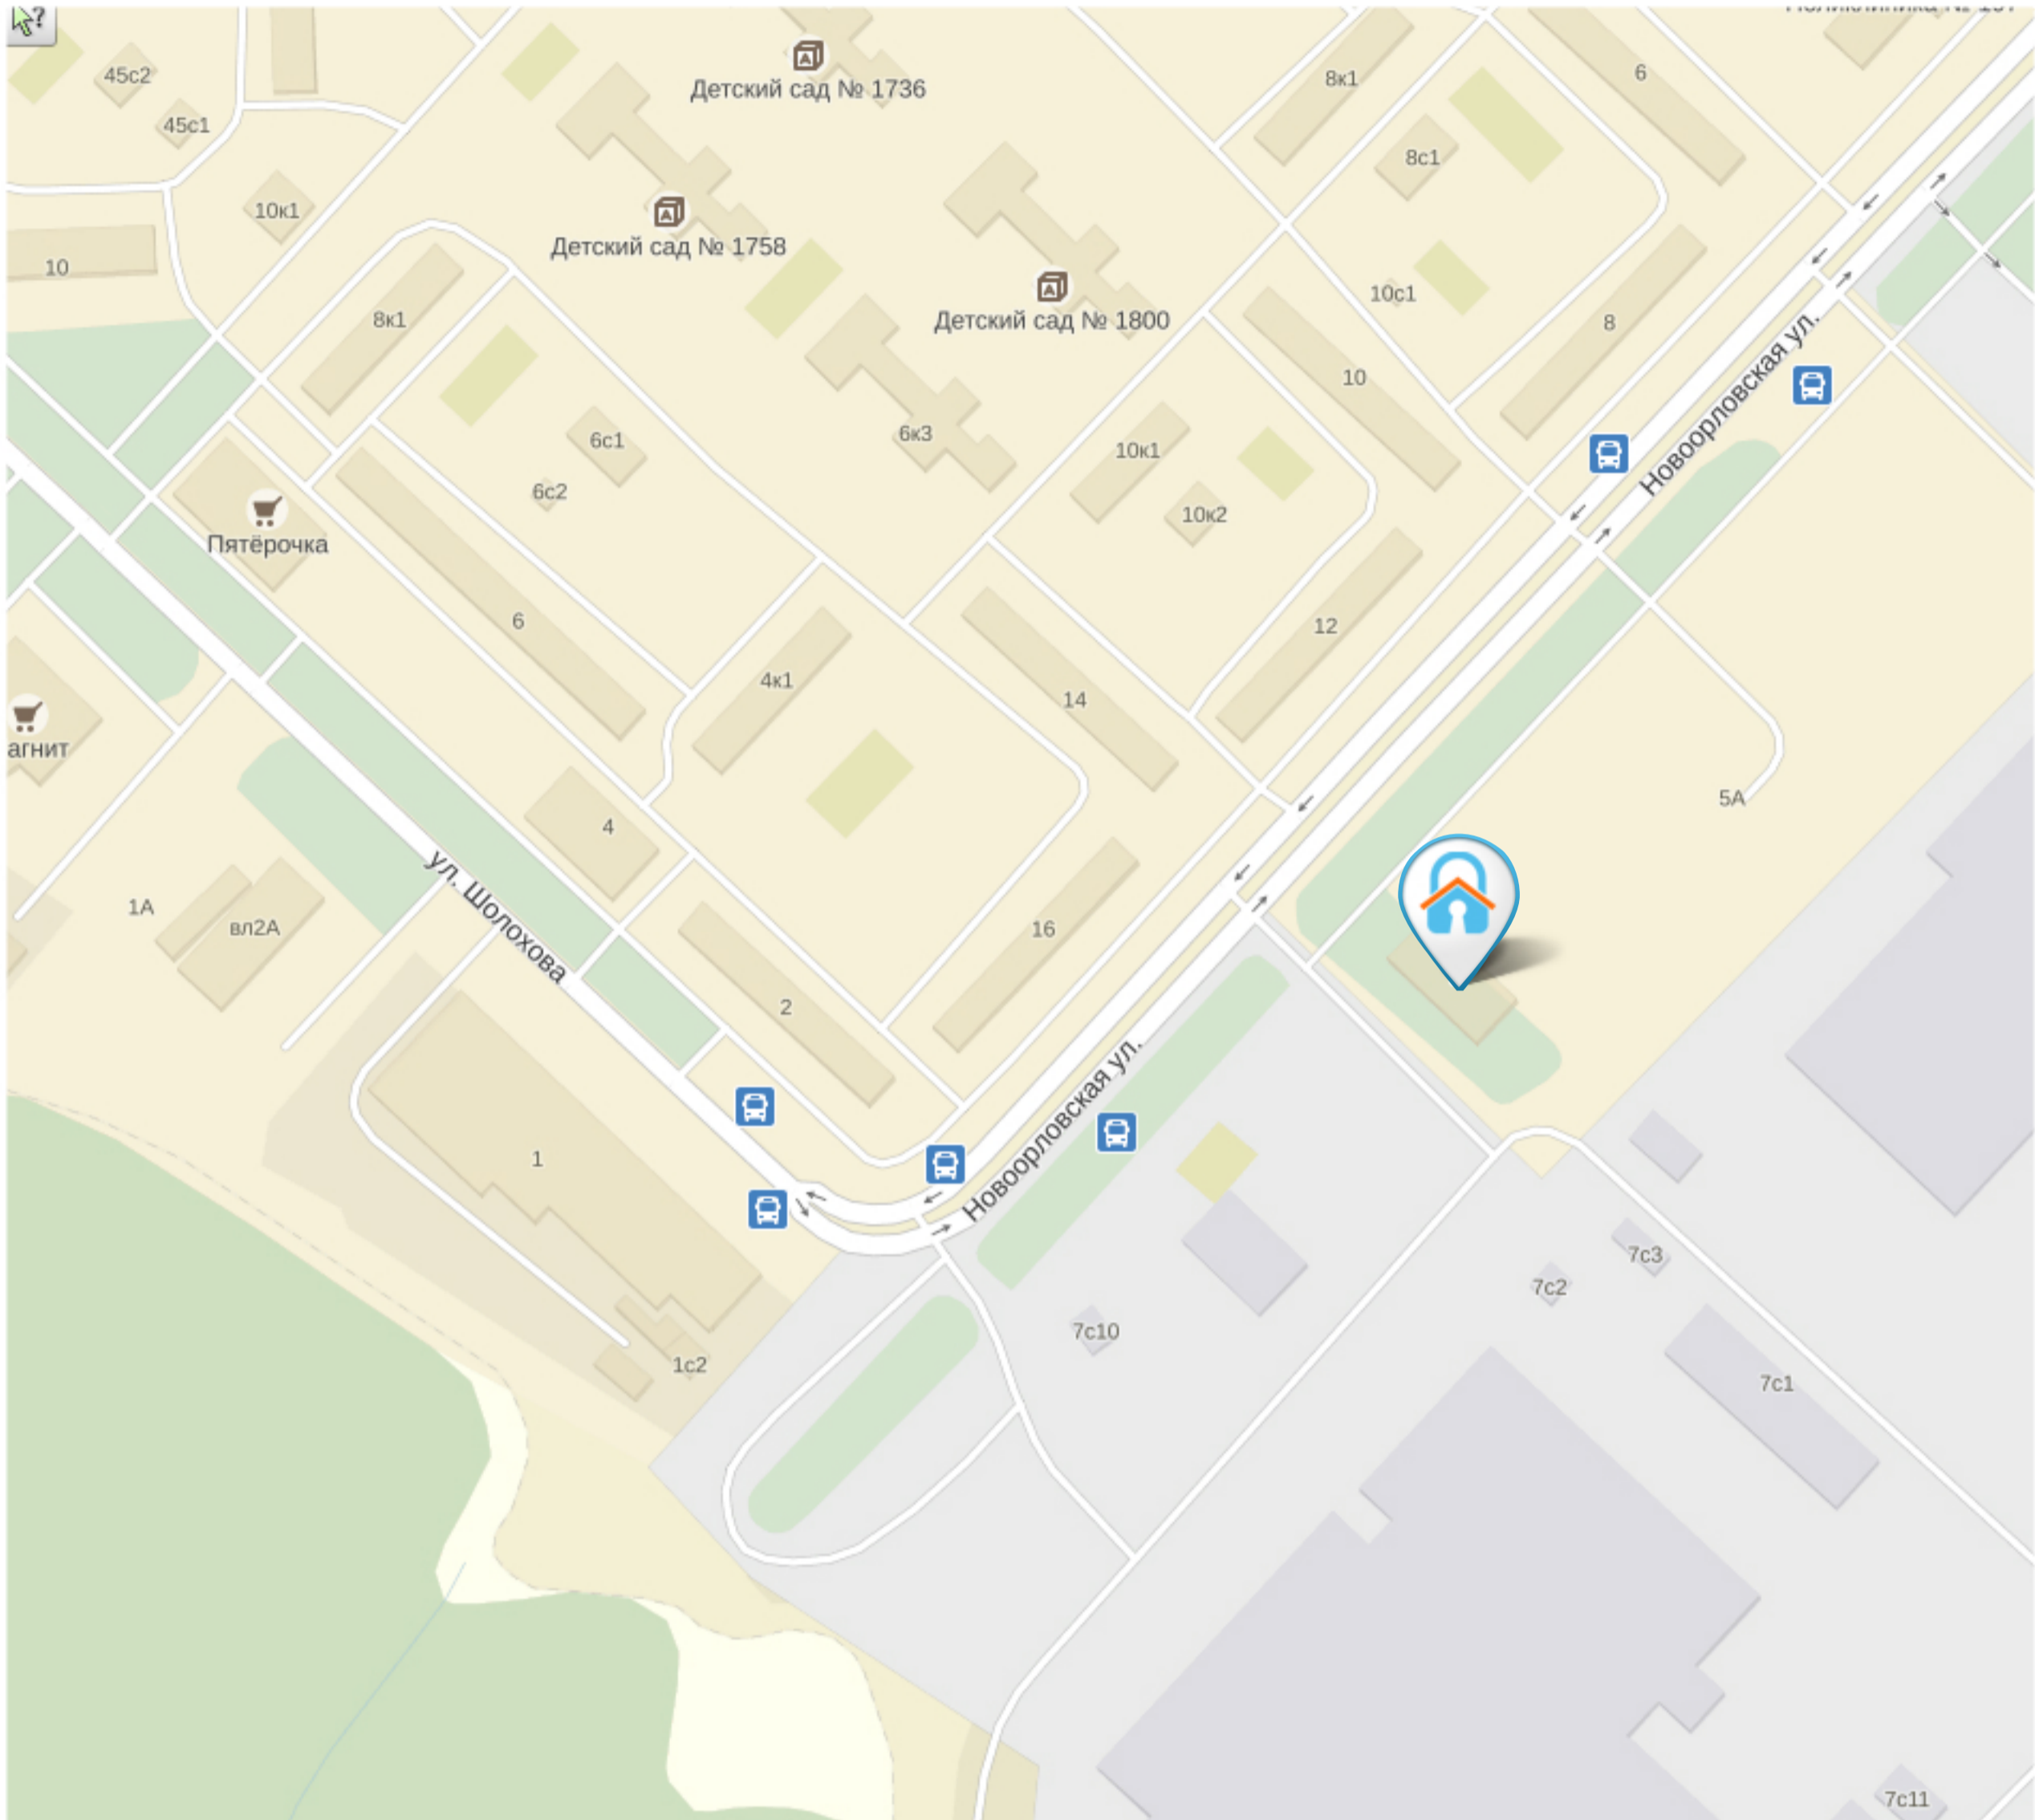

## Как добраться:

#### Ближайшие железнодорожные станции:

1. Новопеределкино в 1400 метрах, 21 минут пешком.
2. Переделкино в 2250 метрах, 34 минут пешком.

### На авто:

Киевское шоссе, в сторону области, съезд направо, указатель Солнцево, на Родниковую улицу, прямо 3,4 км, Родниковая улица налево 710 м, Новопеределкинская улица налево 620 м, Новоорловская улица, налево 71 м Новоорловская улица, 5

#### съезд с МКАД на Боровское шоссе

Боровское шоссе прямо 4,9 км, налево 560 м Новопеределкинская улица, направо 33 м Новоорловская улица, прямо 560 м Новоорловская улица, налево 71 м ул. Новоорловская д.5